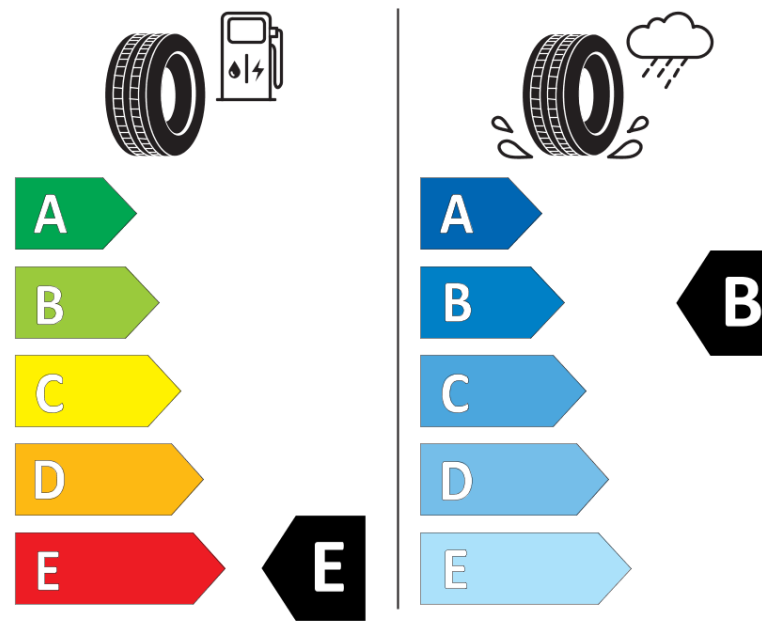

Ficha de informação do produto

Regulamento (UE) 2020/740

Marca	BFGOODRICH
Designação comercial	ALL-TERRAIN T/A KO2
Referência	097168
Dimensão	LT215/75R15
Índice de carga	100
Índice de carga em montagem duplo	97

Data fim da produção

Informação adicional **LT215/75R15 100/97S TL ALL-TERRAIN T/A KO2 LRC RBLGO**

Índice de carga adicional em montagem simple (Ponto singular)

Índice de carga adicional em montagem duplo (Ponto singular)

Código de velocidade adicional (Ponto singular)

ENERG

BFGOODRICH

097168

LT215/75R15 100/97 S

C2

2020/740