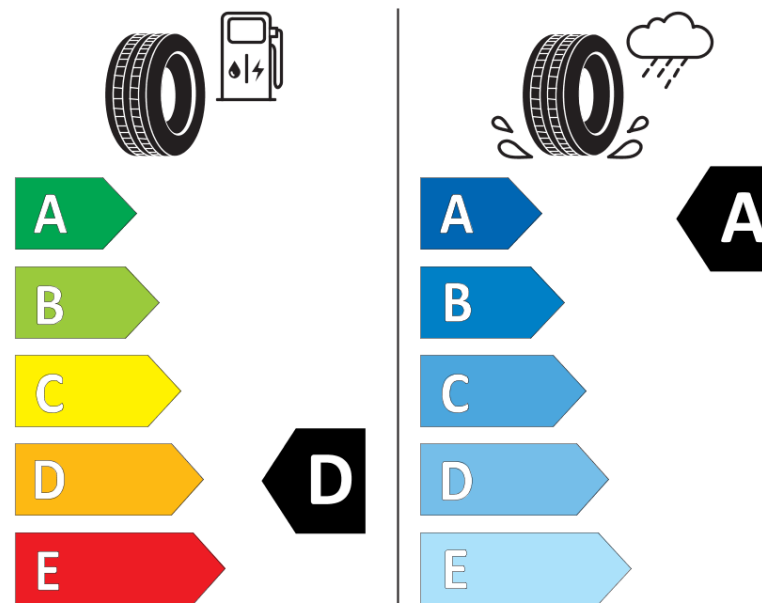

Ficha de informação do produto

Regulamento (UE) 2020/740

Marca	BFGOODRICH
Designação comercial	ADVANTAGE
Referência	124343
Dimensão	215/55R17
Índice de carga	94
Código de velocidade	V
Classe de eficiência em consumo	D
Classe de aderência em piso molhado	A
Classe de ruído exterior de rolamento	B
Nível de ruído exterior de rolamento	70 dB
Pneu certificado para neve	Não
Pneu certificado para gelo	Não
Data de início da produção	50/18
Data fim da produção	
Versão da capacidade de carga	SL
Informação adicional	215/55 R17 94V TL ADVANTAGE GO

ENERG

BFGOODRICH

124343

215/55R17 94 V

C1

2020/740