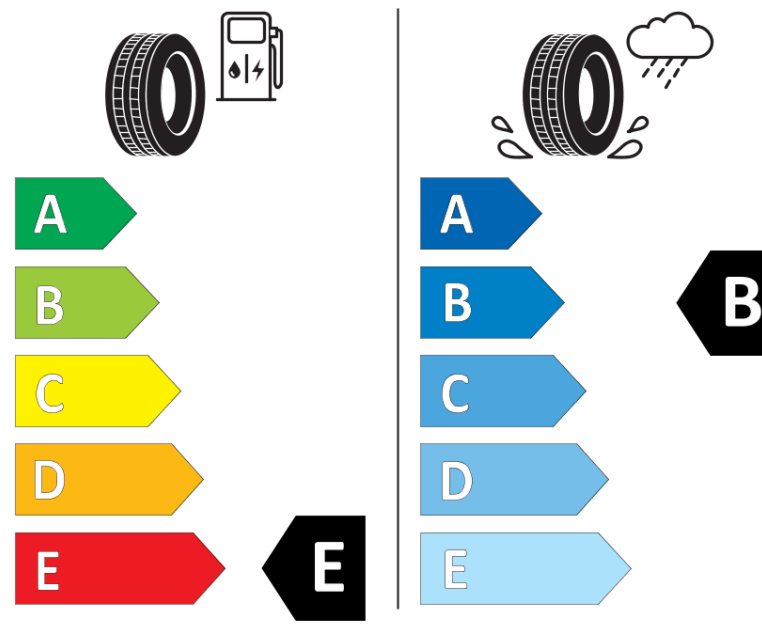

Ficha de informação do produto

Regulamento (UE) 2020/740

Marca	BFGOODRICH
Designação comercial	ALL-TERRAIN T/A KO2
Referência	129451
Dimensão	30X9.5R15
Índice de carga	104
Índice de carga em montagem duplo	
Código de velocidade	S
Classe de eficiência em consumo	E
Classe de aderência em piso molhado	B
Classe de ruído exterior de rolamento	B
Nível de ruído exterior de rolamento	75 dB
Pneu certificado para neve	Sim
Data de início da produção	35/11
Data fim da produção	
Informação adicional	30X9.50R15 LT 104S TL ALL-TERRAIN T/A KO2 LRC RWLGO
Índice de carga adicional em montagem simple (Ponto singular)	
Índice de carga adicional em montagem duplo (Ponto singular)	
Código de velocidade adicional (Ponto singular)	

ENERG

BFGOODRICH

129451

30X9.5R15 104 S

C2

2020/740