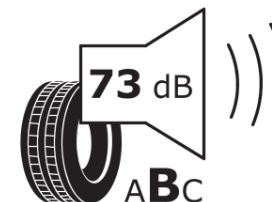

ENERG

MICHELIN

130568

305/30ZR20 (103Y) XL

C1