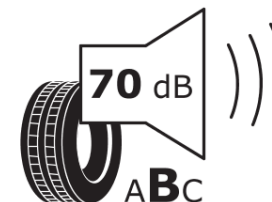

Ficha de informação do produto

Regulamento (UE) 2020/740

Marca	MICHELIN
Designação comercial	PRIMACY 5
Referência	132339
Dimensão	205/55R16
Índice de carga	94
Código de velocidade	H
Classe de eficiência em consumo	B
Classe de aderência em piso molhado	A
Classe de ruído exterior de rolamento	B
Nível de ruído exterior de rolamento	70 dB
Pneu certificado para neve	Não
Pneu certificado para gelo	Não
Data de início da produção	35/23
Data fim da produção	
Versão da capacidade de carga	XL
Informação adicional	205/55 R16 94H XL PRIMACY 5 MI

ENERG

MICHELIN

132339

205/55R16 94 H XL

C1

2020/740