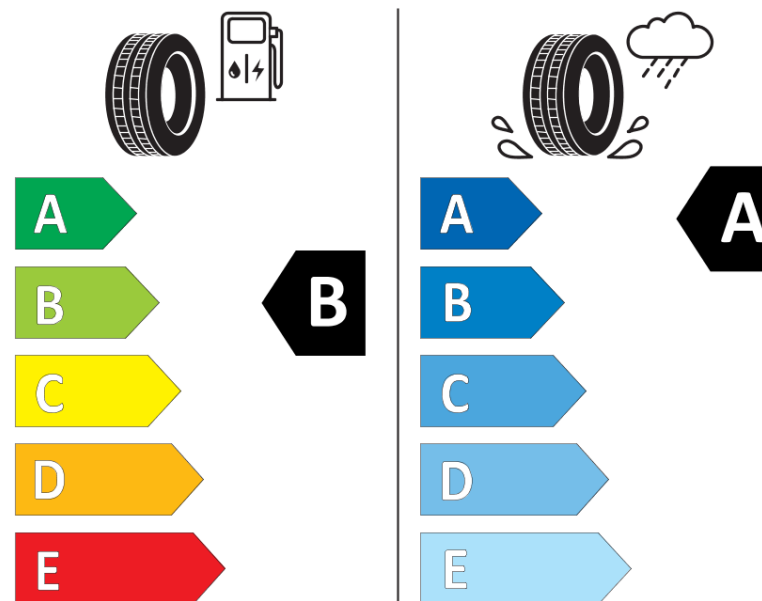

Ficha de informação do produto

Regulamento (UE) 2020/740

Marca	MICHELIN
Designação comercial	PRIMACY 5
Referência	132339
Dimensão	205/55R16
Índice de carga	94
Código de velocidade	H
Classe de eficiência em consumo	B
Classe de aderência em piso molhado	A
Classe de ruído exterior de rolamento	B
Nível de ruído exterior de rolamento	70 dB
Pneu certificado para neve	Não
Pneu certificado para gelo	Não
Data de início da produção	35/23
Data fim da produção	
Versão da capacidade de carga	XL
Informação adicional	205/55 R16 94H XL PRIMACY 5 MI

ENERG

MICHELIN

132339

205/55R16 94 H XL

C1

2020/740