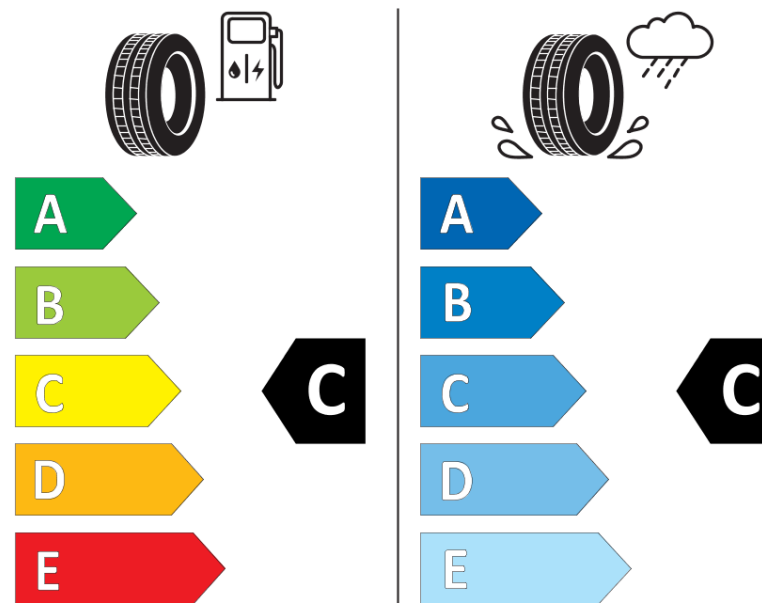

Ficha de informação do produto

Regulamento (UE) 2020/740

Marca	MICHELIN
Designação comercial	PILOT ALPIN 5 SUV
Referência	139581
Dimensão	255/55R20
Índice de carga	110
Código de velocidade	V
Classe de eficiência em consumo	C
Classe de aderência em piso molhado	C
Classe de ruído exterior de rolamento	B
Nível de ruído exterior de rolamento	71 dB
Pneu certificado para neve	Sim
Pneu certificado para gelo	Não
Data de início da produção	29/17
Data fim da produção	
Versão da capacidade de carga	XL
Informação adicional	255/55 R20 110V XL TL PILOT ALPIN 5 SUV MI

MICHELIN

139581

255/55R20 110 V

C1

2020/740