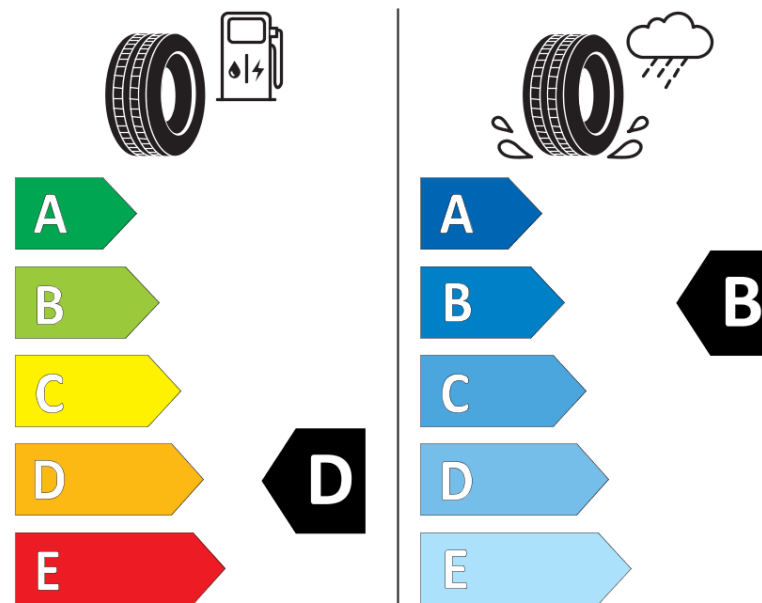

Ficha de informação do produto

Regulamento (UE) 2020/740

Marca	BFGOODRICH
Designação comercial	ROUTE CONTROL S VG
Referência	141889
Dimensão	225/75R17.5
Índice de carga	129
Índice de carga em montagem duplo	127
Código de velocidade	M
Classe de eficiência em consumo	D
Classe de aderência em piso molhado	B
Classe de ruído exterior de rolamento	A
Nível de ruído exterior de rolamento	68 dB
Pneu certificado para neve	Sim
Data de início da produção	17/16
Data fim da produção	
Informação adicional	225/75R17.5 ROUTE CONTROL S TL 129/127M VG GO
Índice de carga adicional em montagem simple (Ponto singular)	
Índice de carga adicional em montagem duplo (Ponto singular)	

Código de velocidade adicional (Ponto singular)

ENERG

BFGOODRICH

141889

225/75R17.5 129/127 M

C3

2020/740