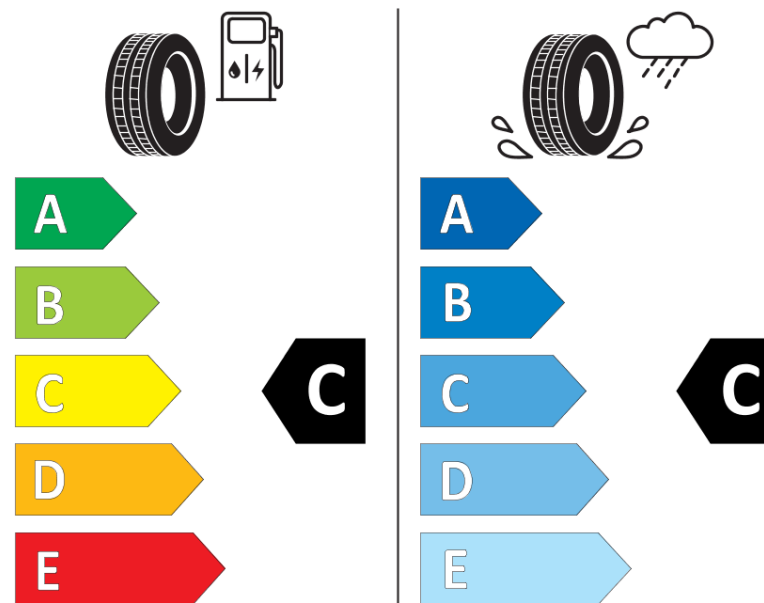

Ficha de informação do produto

Regulamento (UE) 2020/740

Marca	MICHELIN
Designação comercial	PILOT ALPIN 5 SUV
Referência	142263
Dimensão	245/50R20
Índice de carga	105
Código de velocidade	V
Classe de eficiência em consumo	C
Classe de aderência em piso molhado	C
Classe de ruído exterior de rolamento	B
Nível de ruído exterior de rolamento	70 dB
Pneu certificado para neve	Sim
Pneu certificado para gelo	Não
Data de início da produção	05/21
Data fim da produção	
Versão da capacidade de carga	XL
Informação adicional	245/50 R20 105V XL TL PILOT ALPIN 5 SUV MI

MICHELIN

142263

245/50R20 105 V XL

C1

2020/740