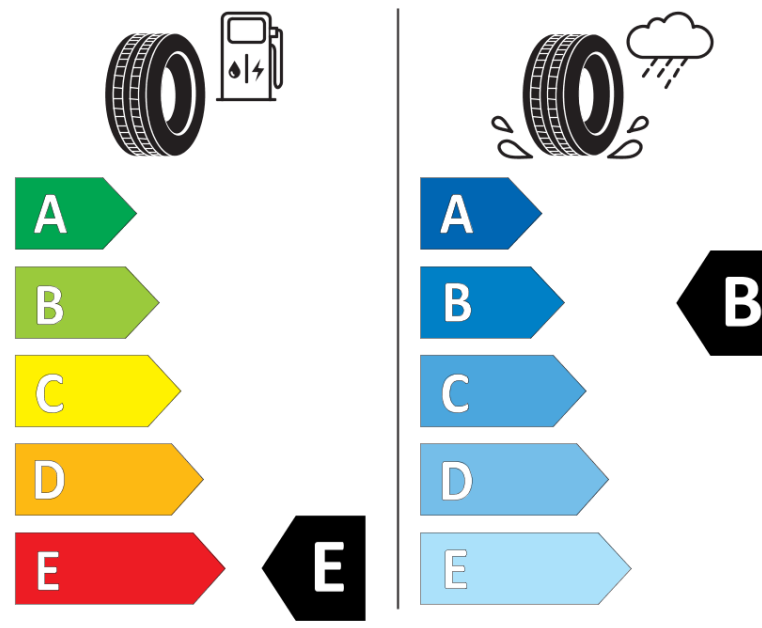

## Ficha de informação do produto

Regulamento (UE) 2020/740

Marca	BFGOODRICH
Designação comercial	ALL-TERRAIN T/A KO2
Referência	146092
Dimensão	LT275/65R17
Índice de carga	121
Índice de carga em montagem duplo	118

Código de velocidade	S
Classe de eficiência em consumo	E
Classe de aderência em piso molhado	B
Classe de ruído exterior de rolamento	B
Nível de ruído exterior de rolamento	74 dB
Pneu certificado para neve	Sim
Data de início da produção	42/11
Data fim da produção	
Informação adicional	LT275/65R17 121/118S TL ALL-TERRAIN T/A KO2 LRE RWL GO

Índice de carga adicional em montagem simple (Ponto singular)

Índice de carga adicional em montagem duplo (Ponto singular)

Código de velocidade adicional (Ponto singular)

# ENERG

BFGOODRICH

146092

LT275/65R17 121/118 S

C2

2020/740