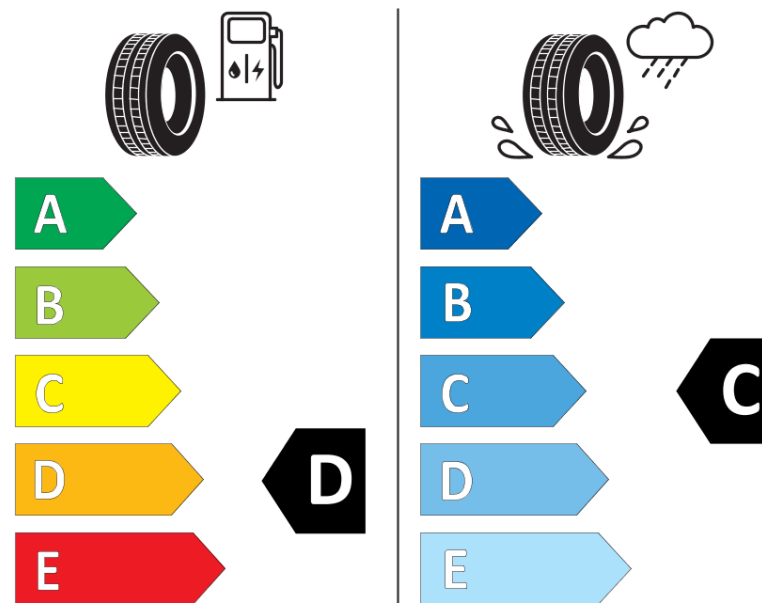

Ficha de informação do produto

Regulamento (UE) 2020/740

Marca	BFGOODRICH
Designação comercial	ROUTE CONTROL D VM
Referência	146722
Dimensão	295/80R22.5
Índice de carga	152
Índice de carga em montagem duplo	148
Código de velocidade	M
Classe de eficiência em consumo	D
Classe de aderência em piso molhado	C
Classe de ruído exterior de rolamento	B
Nível de ruído exterior de rolamento	76 dB
Pneu certificado para neve	Sim
Data de início da produção	15/17
Data fim da produção	
Informação adicional	295/80R22.5 ROUTE CONTROL D TL 152/148M VM GO
Índice de carga adicional em montagem simple (Ponto singular)	
Índice de carga adicional em montagem duplo (Ponto singular)	

Código de velocidade adicional (Ponto singular)

ENERG

BFGOODRICH

146722

295/80R22.5 152/148 M

C3

2020/740