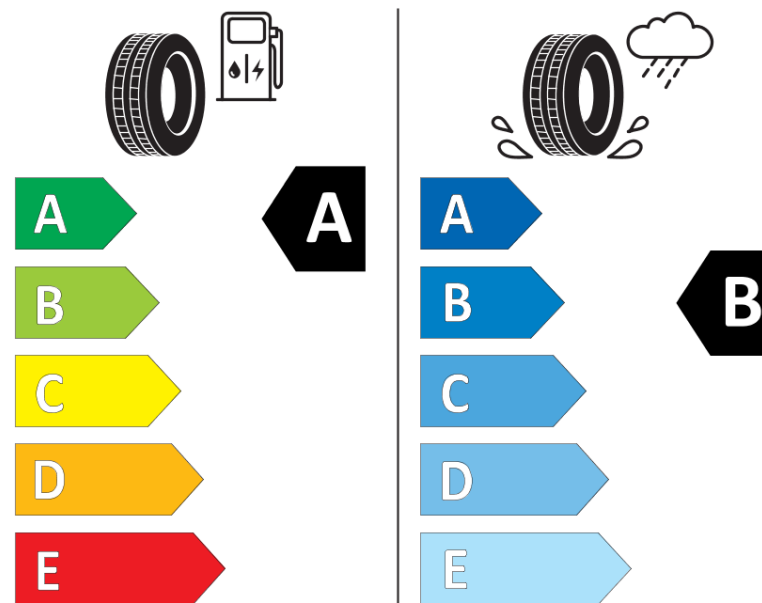

Ficha de informação do produto

Regulamento (UE) 2020/740

Marca	MICHELIN
Designação comercial	PILOT SPORT EV
Referência	149318
Dimensão	245/45R20
Índice de carga	103
Código de velocidade	V
Classe de eficiência em consumo	A
Classe de aderência em piso molhado	B
Classe de ruído exterior de rolamento	B
Nível de ruído exterior de rolamento	72 dB
Pneu certificado para neve	Não
Pneu certificado para gelo	Não
Data de início da produção	08/24
Data fim da produção	
Versão da capacidade de carga	XL
Informação adicional	245/45 R20 103V XL TL PILOT SPORT EV A39 MI

MICHELIN

149318

245/45R20 103 V XL

C1

2020/740