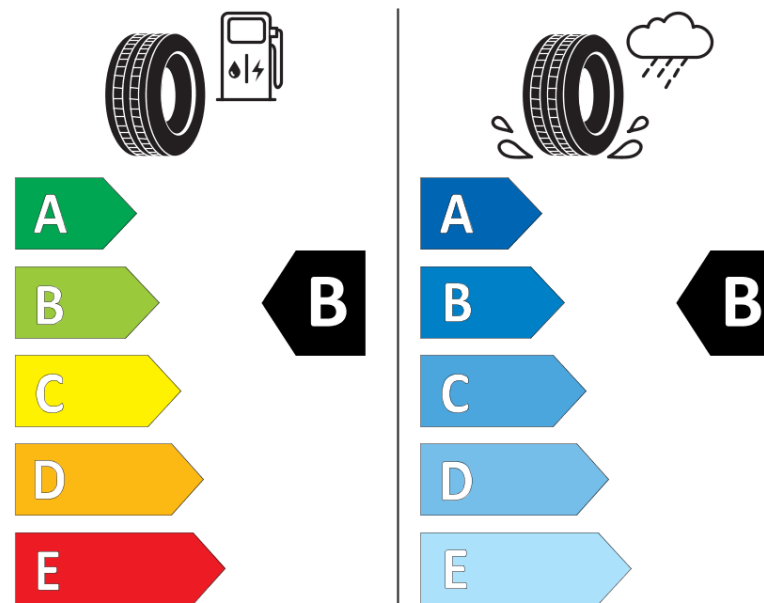

Ficha de informação do produto

Regulamento (UE) 2020/740

Marca	MICHELIN
Designação comercial	CROSSCLIMATE 2
Referência	162588
Dimensão	255/45R18
Índice de carga	103
Código de velocidade	Y
Classe de eficiência em consumo	B
Classe de aderência em piso molhado	B
Classe de ruído exterior de rolamento	B
Nível de ruído exterior de rolamento	71 dB
Pneu certificado para neve	Sim
Pneu certificado para gelo	Não
Data de início da produção	42/19
Data fim da produção	
Versão da capacidade de carga	XL
Informação adicional	255/45 R18 103Y XL TL CROSSCLIMATE 2 MI

MICHELIN

162588

255/45R18 103 Y XL

C1

2020/740