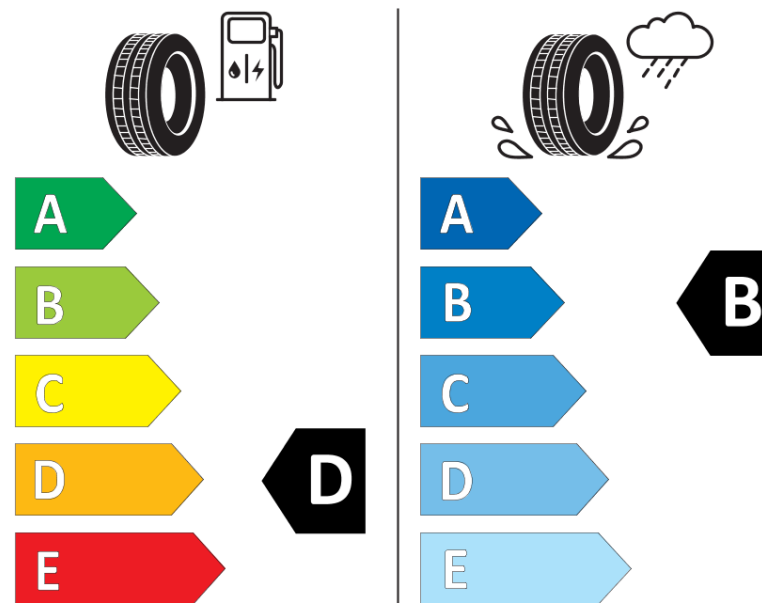

Ficha de informação do produto

Regulamento (UE) 2020/740

Marca	MICHELIN
Designação comercial	X MULTI Z VM
Referência	183553
Dimensão	275/70R22.5
Índice de carga	148
Índice de carga em montagem duplo	145
Código de velocidade	L
Classe de eficiência em consumo	D
Classe de aderência em piso molhado	B
Classe de ruído exterior de rolamento	B
Nível de ruído exterior de rolamento	71 dB
Pneu certificado para neve	Não
Data de início da produção	15/15
Data fim da produção	
Informação adicional	275/70R22.5 X MULTI Z TL 148/145L VM MI
Índice de carga adicional em montagem simple (Ponto singular)	149
Índice de carga adicional em montagem duplo (Ponto singular)	146
Código de velocidade adicional (Ponto singular)	K

ENERG

MICHELIN

183553

275/70R22.5 148/145 L 149/146 K C3

2020/740