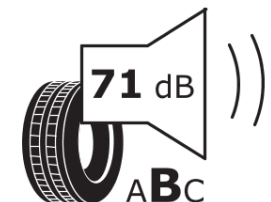

MICHELIN

183561

235/60R17C 117/115 R

C2