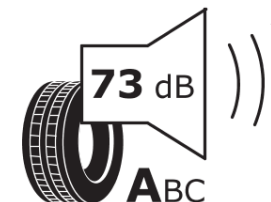

A

B

C

D

E

C

A

B

C

D

E

B

73 dB

ABC