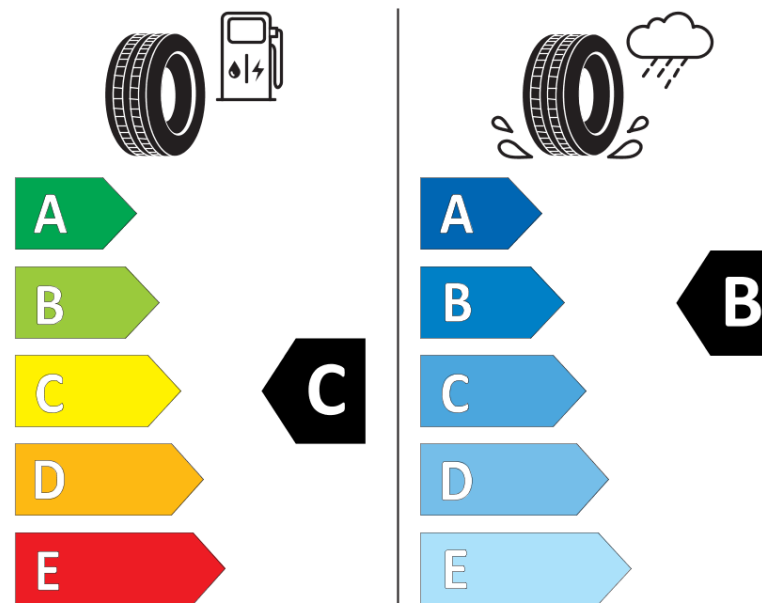

Ficha de informação do produto

Regulamento (UE) 2020/740

Marca	MICHELIN
Designação comercial	CROSSCLIMATE+
Referência	186217
Dimensão	205/55R17
Índice de carga	95
Código de velocidade	V
Classe de eficiência em consumo	C
Classe de aderência em piso molhado	B
Classe de ruído exterior de rolamento	A
Nível de ruído exterior de rolamento	69 dB
Pneu certificado para neve	Sim
Pneu certificado para gelo	Não
Data de início da produção	26/16
Data fim da produção	
Versão da capacidade de carga	XL
Informação adicional	205/55 R17 95V XL TL CROSSCLIMATE+ MI

MICHELIN

186217

205/55R17 95 V

C1

2020/740