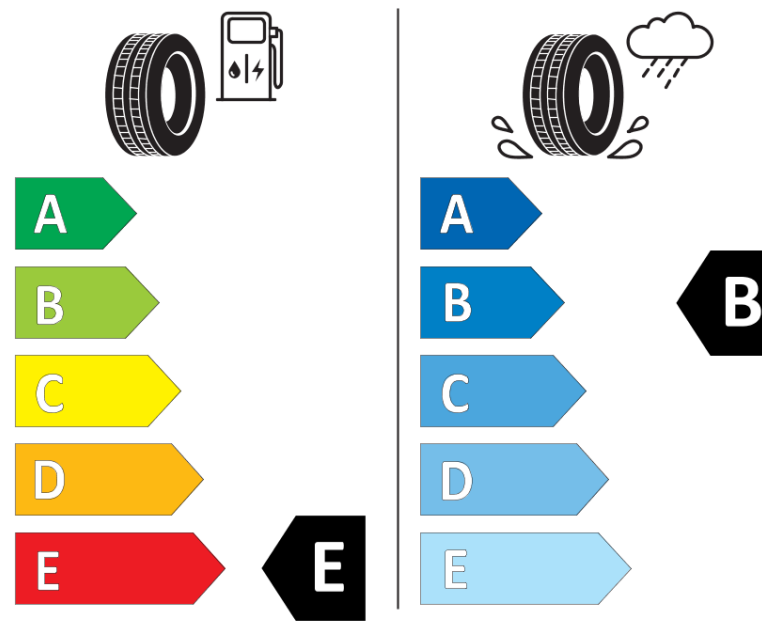

Ficha de informação do produto

Regulamento (UE) 2020/740

Marca	BFGOODRICH
Designação comercial	ALL-TERRAIN T/A KO2
Referência	186714
Dimensão	LT215/65R16
Índice de carga	103
Índice de carga em montagem duplo	100

Código de velocidade	S
Classe de eficiência em consumo	E
Classe de aderência em piso molhado	B
Classe de ruído exterior de rolamento	B
Nível de ruído exterior de rolamento	74 dB
Pneu certificado para neve	Sim
Data de início da produção	42/11
Data fim da produção	
Informação adicional	LT215/65R16 103/100S TL ALL-TERRAIN T/A KO2 LRD RBL GO

Índice de carga adicional em montagem simple (Ponto singular)

Índice de carga adicional em montagem duplo (Ponto singular)

Código de velocidade adicional (Ponto singular)

ENERG

BFGOODRICH

186714

LT215/65R16 103/100 S

C2

2020/740