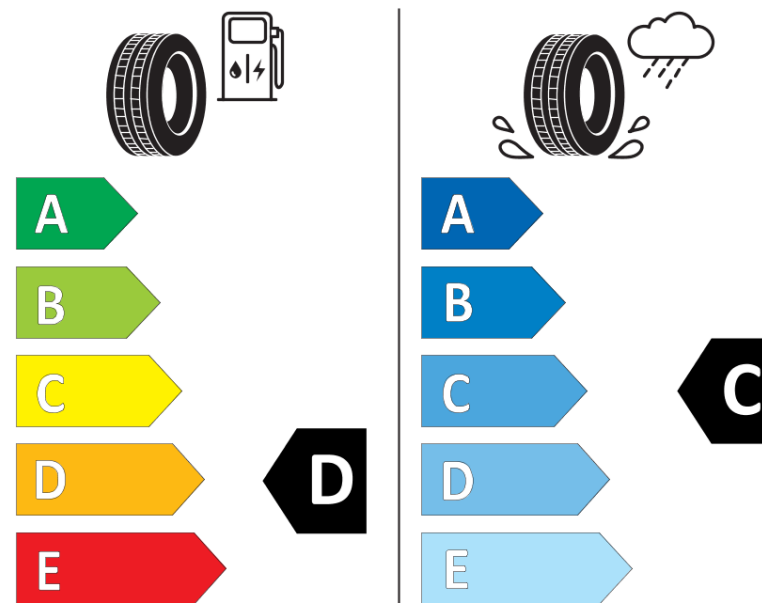

Ficha de informação do produto

Regulamento (UE) 2020/740

Marca	BFGOODRICH
Designação comercial	ROUTE CONTROL T VG
Referência	188237
Dimensão	8.25R15
Índice de carga	143
Índice de carga em montagem duplo	141
Código de velocidade	G
Classe de eficiência em consumo	D
Classe de aderência em piso molhado	C
Classe de ruído exterior de rolamento	A
Nível de ruído exterior de rolamento	69 dB
Pneu certificado para neve	Não
Data de início da produção	07/17
Data fim da produção	
Informação adicional	8.25R15 ROUTE CONTROL T 143/141G VG GO
Índice de carga adicional em montagem simple (Ponto singular)	141
Índice de carga adicional em montagem duplo (Ponto singular)	140
Código de velocidade adicional (Ponto singular)	J

ENERG

BFGOODRICH

188237

8.25R15 143/141 G

C3

2020/740