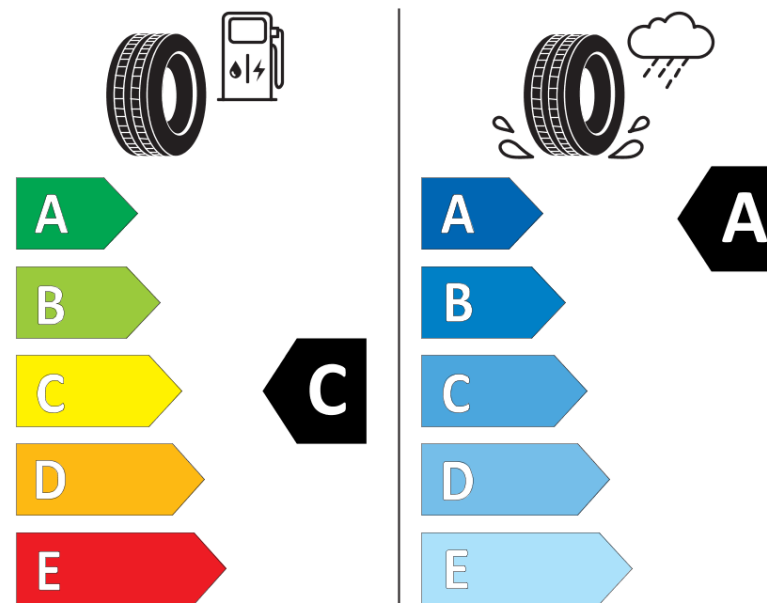

Ficha de informação do produto

Regulamento (UE) 2020/740

Marca	BFGOODRICH
Designação comercial	ADVANTAGE SUV
Referência	197828
Dimensão	235/55R18
Índice de carga	100
Código de velocidade	H
Classe de eficiência em consumo	C
Classe de aderência em piso molhado	A
Classe de ruído exterior de rolamento	B
Nível de ruído exterior de rolamento	70 dB
Pneu certificado para neve	Não
Pneu certificado para gelo	Não
Data de início da produção	47/18
Data fim da produção	
Versão da capacidade de carga	SL
Informação adicional	235/55 R18 100H TL ADVANTAGE SUV GO

ENERG

BFGOODRICH

197828

235/55R18 100 H

C1

2020/740