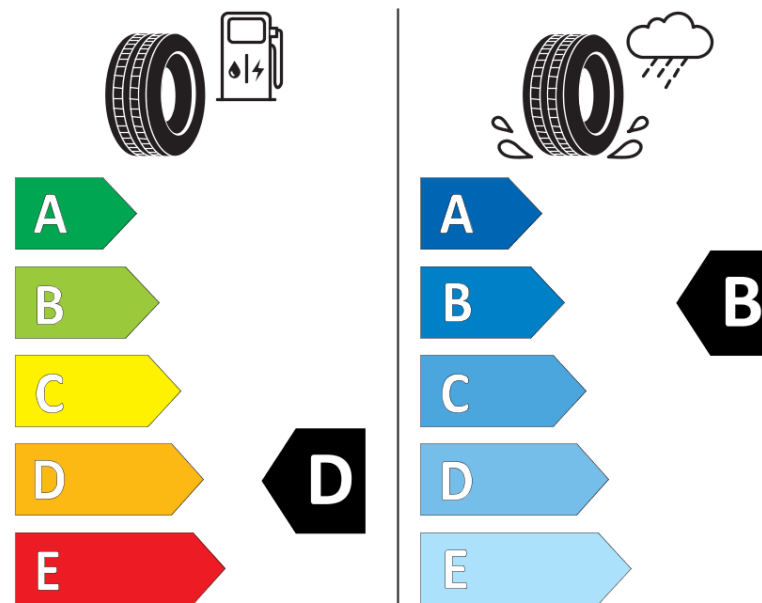

Ficha de informação do produto

Regulamento (UE) 2020/740

Marca	BFGOODRICH
Designação comercial	ROUTE CONTROL D VG
Referência	198312
Dimensão	215/75R17.5
Índice de carga	126
Índice de carga em montagem duplo	124
Código de velocidade	M
Classe de eficiência em consumo	D
Classe de aderência em piso molhado	B
Classe de ruído exterior de rolamento	B
Nível de ruído exterior de rolamento	74 dB
Pneu certificado para neve	Sim
Data de início da produção	06/17
Data fim da produção	
Informação adicional	215/75R17.5 ROUTE CONTROL D TL 126/124M VG GO
Índice de carga adicional em montagem simple (Ponto singular)	
Índice de carga adicional em montagem duplo (Ponto singular)	

Código de velocidade adicional (Ponto singular)

ENERG

BFGOODRICH

198312

215/75R17.5 126/124 M

C3

2020/740