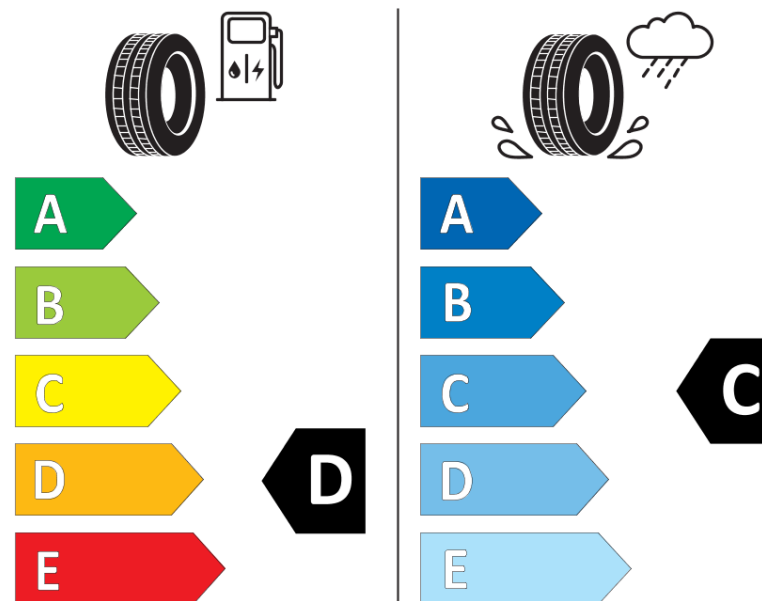

Ficha de informação do produto

Regulamento (UE) 2020/740

Marca	MICHELIN
Designação comercial	PILOT ALPIN PA4 NO
Referência	200585
Dimensão	265/40R19
Índice de carga	98
Código de velocidade	V
Classe de eficiência em consumo	D
Classe de aderência em piso molhado	C
Classe de ruído exterior de rolamento	B
Nível de ruído exterior de rolamento	71 dB
Pneu certificado para neve	Sim
Pneu certificado para gelo	Não
Data de início da produção	37/08
Data fim da produção	
Versão da capacidade de carga	SL
Informação adicional	265/40 R19 98V TL PILOT ALPIN PA4 NO GRNX MI

MICHELIN

200585

265/40R19 98 V

C1

2020/740