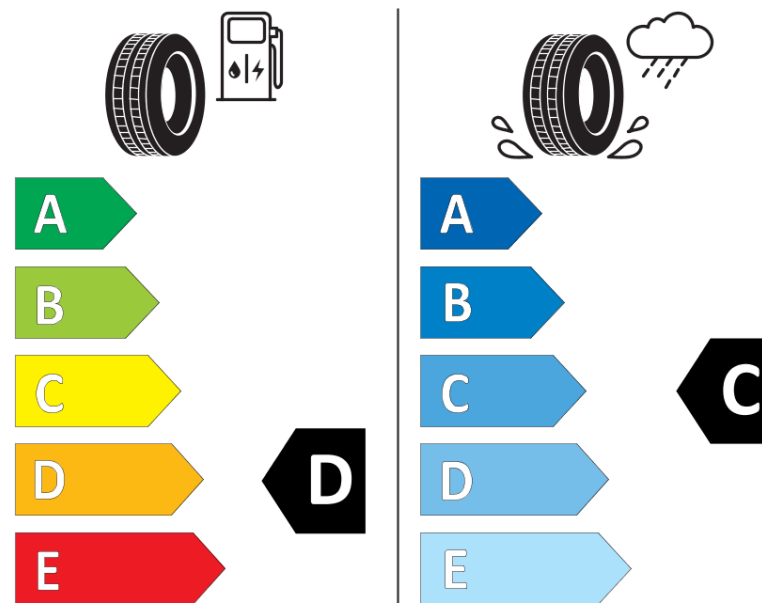

Ficha de informação do produto

Regulamento (UE) 2020/740

Marca	BFGOODRICH
Designação comercial	Route Control D VG
Referência	204085
Dimensão	265/70 R 19.5
Índice de carga	140
Índice de carga em montagem duplo	138
Código de velocidade	M
Classe de eficiência em consumo	D
Classe de aderência em piso molhado	C
Classe de ruído exterior de rolamento	B
Nível de ruído exterior de rolamento	74 dB
Pneu certificado para neve	Sim
Data de início da produção	48/17
Data fim da produção	
Informação adicional	265/70 R 19.5 Route Control
Índice de carga adicional em montagem simple (Ponto singular)	
Índice de carga adicional em montagem duplo (Ponto singular)	

Código de velocidade adicional (Ponto singular)

ENERG

BFGOODRICH

204085

265/70 R 19.5 140/138 M

C3

2020/740