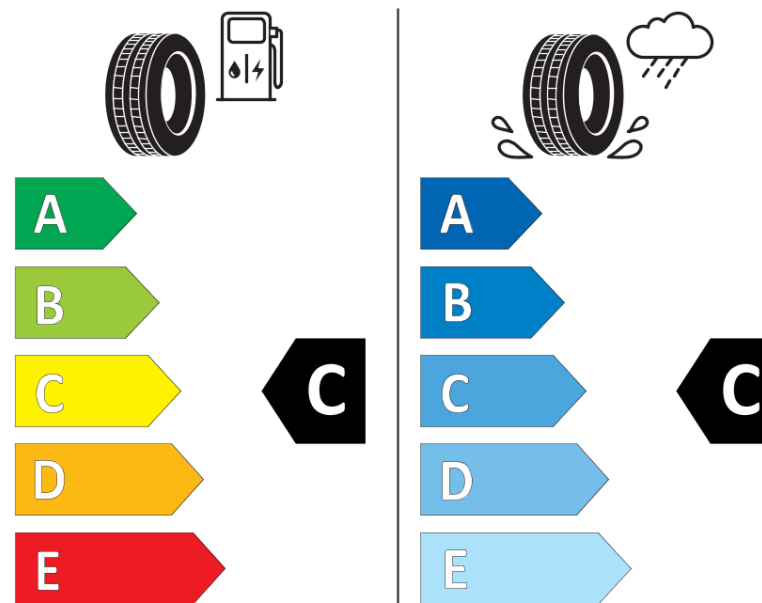

Ficha de informação do produto

Regulamento (UE) 2020/740

Marca	BFGOODRICH
Designação comercial	CROSS CONTROL S VG
Referência	204629
Dimensão	295/80R22.5
Índice de carga	152
Índice de carga em montagem duplo	149
Código de velocidade	K
Classe de eficiência em consumo	C
Classe de aderência em piso molhado	C
Classe de ruído exterior de rolamento	A
Nível de ruído exterior de rolamento	70 dB
Pneu certificado para neve	Não
Data de início da produção	07/17
Data fim da produção	
Informação adicional	295/80R22.5 CROSS CONTROL S TL 152/149K VG GO
Índice de carga adicional em montagem simple (Ponto singular)	
Índice de carga adicional em montagem duplo (Ponto singular)	

Código de velocidade adicional (Ponto singular)

ENERG

BFGOODRICH

204629

295/80R22.5 152/149 K

C3

2020/740