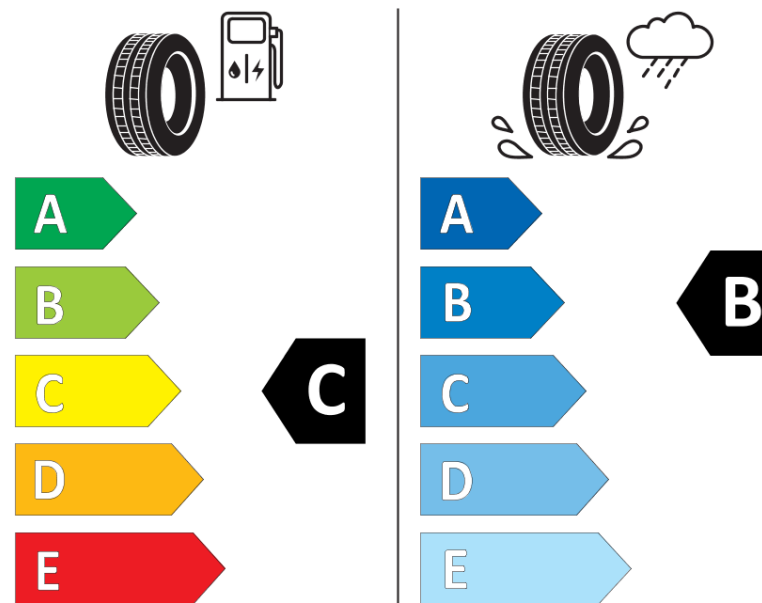

## Ficha de informação do produto

Regulamento (UE) 2020/740

Marca	MICHELIN
Designação comercial	LATITUDE CROSS
Referência	213601
Dimensão	235/85R16
Índice de carga	120

Índice de carga em montagem duplo

Código de velocidade	S
Classe de eficiência em consumo	C
Classe de aderência em piso molhado	B
Classe de ruído exterior de rolamento	B
Nível de ruído exterior de rolamento	72 dB
Pneu certificado para neve	Não
Data de início da produção	28/14

# ENERG

MICHELIN

213601

235/85R16 120 S

C2

2020/740