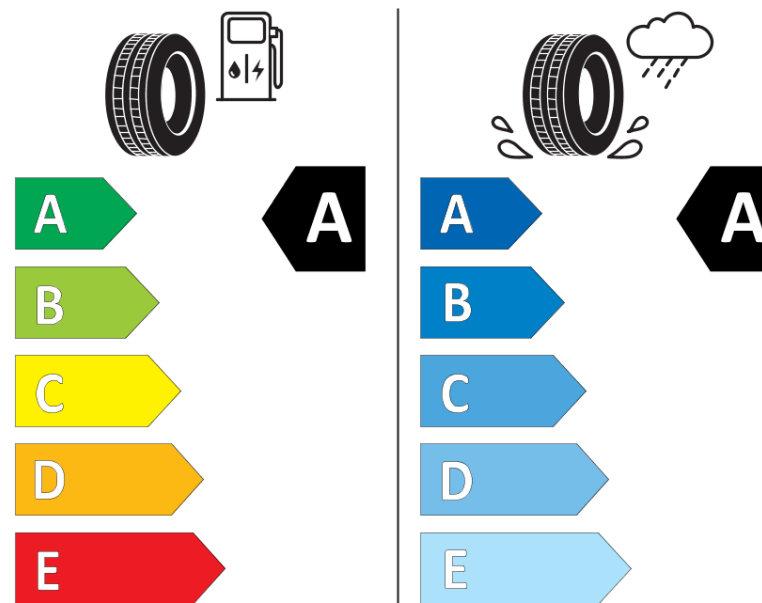

Ficha de informação do produto

Regulamento (UE) 2020/740

Marca	MICHELIN
Designação comercial	PRIMACY 4 S1
Referência	213618
Dimensão	205/60R16
Índice de carga	92
Código de velocidade	H
Classe de eficiência em consumo	A
Classe de aderência em piso molhado	A
Classe de ruído exterior de rolamento	A
Nível de ruído exterior de rolamento	68 dB
Pneu certificado para neve	Não
Pneu certificado para gelo	Não
Data de início da produção	18/17
Data fim da produção	
Versão da capacidade de carga	SL
Informação adicional	205/60 R16 92H TL PRIMACY 4 S1 MI

ENERG

MICHELIN

213618

205/60R16 92 H

C1

2020/740