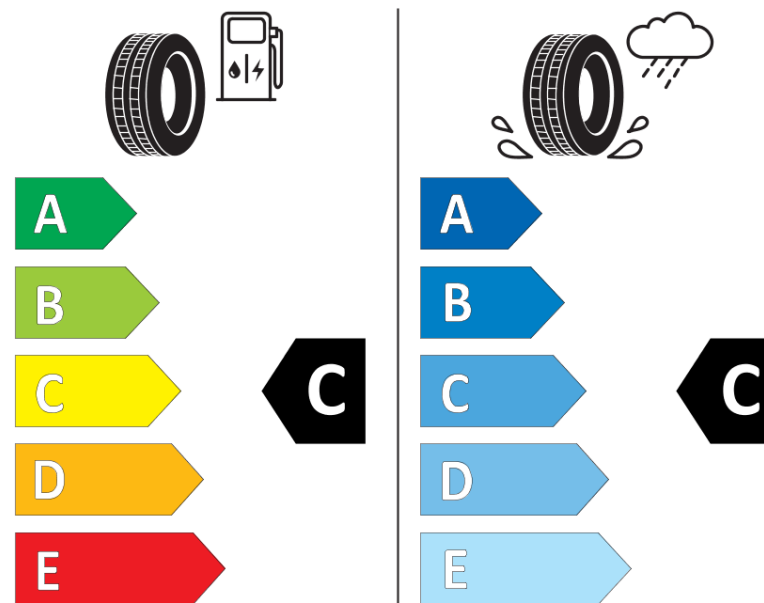

Ficha de informação do produto

Regulamento (UE) 2020/740

Marca	MICHELIN
Designação comercial	PILOT ALPIN 5 SUV
Referência	217132
Dimensão	285/45R20
Índice de carga	112
Código de velocidade	V
Classe de eficiência em consumo	C
Classe de aderência em piso molhado	C
Classe de ruído exterior de rolamento	B
Nível de ruído exterior de rolamento	74 dB
Pneu certificado para neve	Sim
Pneu certificado para gelo	Não
Data de início da produção	49/18
Data fim da produção	
Versão da capacidade de carga	XL
Informação adicional	285/45 R20 112V XL TL PILOT ALPIN 5 SUV MI

MICHELIN

217132

285/45R20 112 V

C1

2020/740