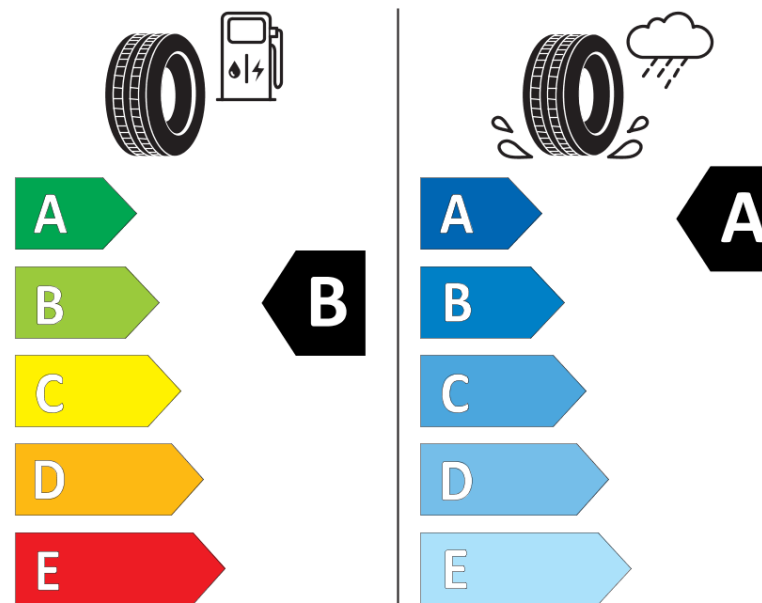

MICHELIN

218397

235/65R16C 115/113 S

C2