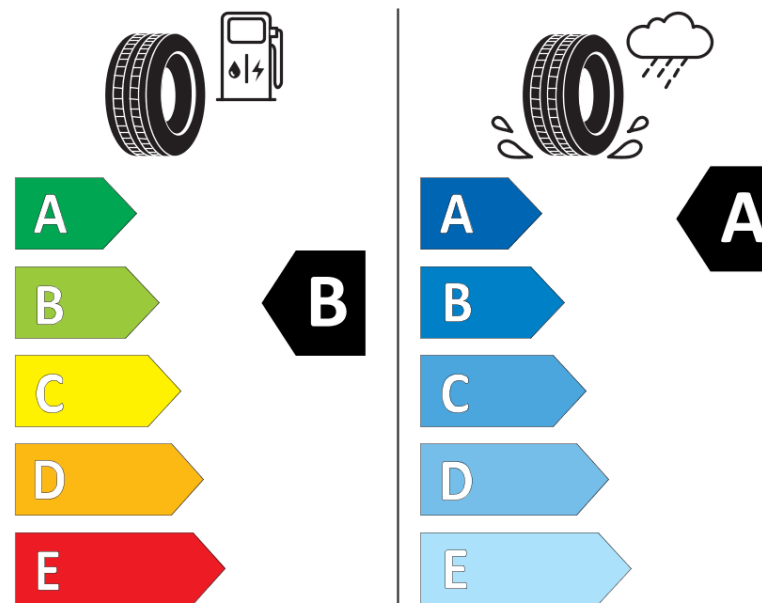

MICHELIN

230527

225/65R16C 112/110 R

C2