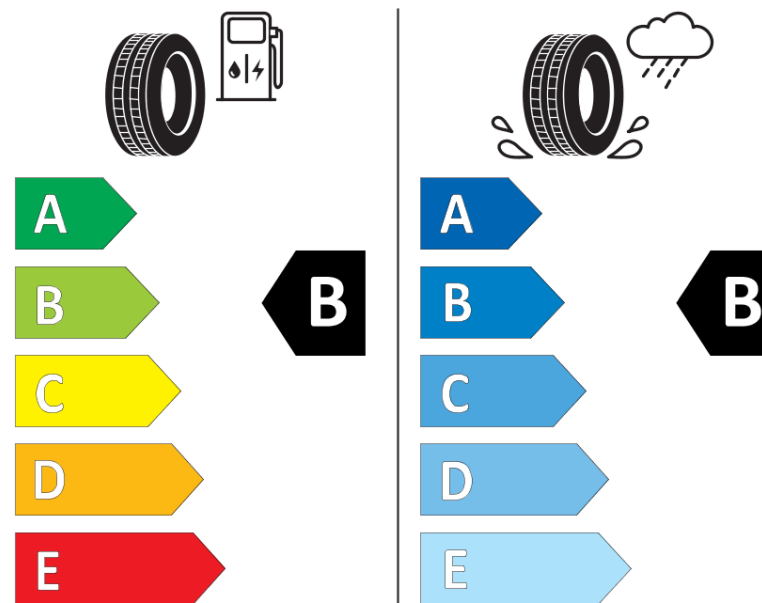

## Ficha de informação do produto

Regulamento (UE) 2020/740

Marca	MICHELIN
Designação comercial	CROSSCLIMATE 2
Referência	242844
Dimensão	235/55R17
Índice de carga	99
Código de velocidade	V
Classe de eficiência em consumo	B
Classe de aderência em piso molhado	B
Classe de ruído exterior de rolamento	B
Nível de ruído exterior de rolamento	71 dB
Pneu certificado para neve	Sim
Pneu certificado para gelo	Não
Data de início da produção	42/19
Data fim da produção	
Versão da capacidade de carga	SL
Informação adicional	235/55 R17 99V TL CROSSCLIMATE 2 MI

MICHELIN

242844

235/55R17 99 V

C1

2020/740