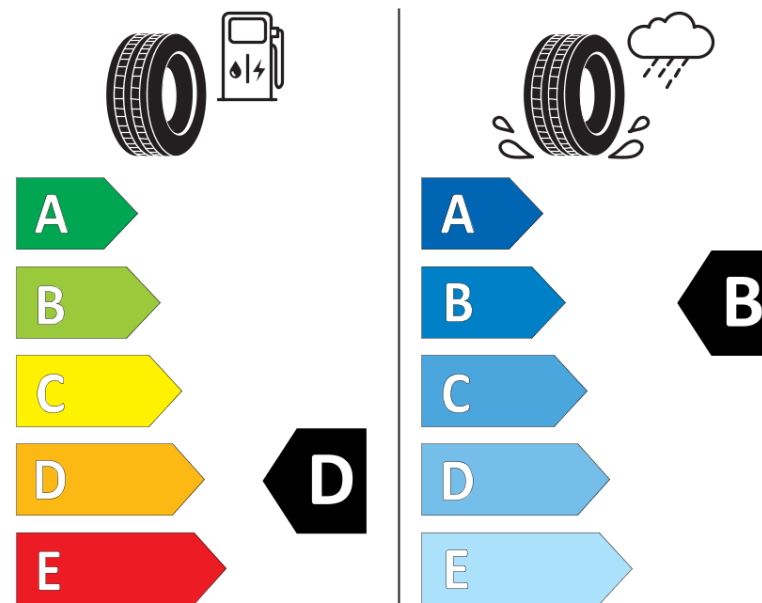

## Ficha de informação do produto

Regulamento (UE) 2020/740

Marca	<b>BFGOODRICH</b>
Designação comercial	<b>ACTIVAN</b>
Referência	<b>243453</b>
Dimensão	<b>165/70R14C</b>
Índice de carga	<b>89</b>
Índice de carga em montagem duplo	<b>87</b>
Código de velocidade	<b>R</b>
Classe de eficiência em consumo	<b>D</b>
Classe de aderência em piso molhado	<b>B</b>
Classe de ruído exterior de rolamento	<b>B</b>
Nível de ruído exterior de rolamento	<b>72 dB</b>
Pneu certificado para neve	<b>Não</b>
Data de início da produção	<b>08/06</b>
Data fim da produção	
Informação adicional	<b>165/70 R 14C 89/87R TL ACTIVAN GO</b>
Índice de carga adicional em montagem simple (Ponto singular)	
Índice de carga adicional em montagem duplo (Ponto singular)	
Código de velocidade adicional (Ponto singular)	

# ENERG

**BFGOODRICH**

243453

165/70R14C 89/87 R

C2

2020/740