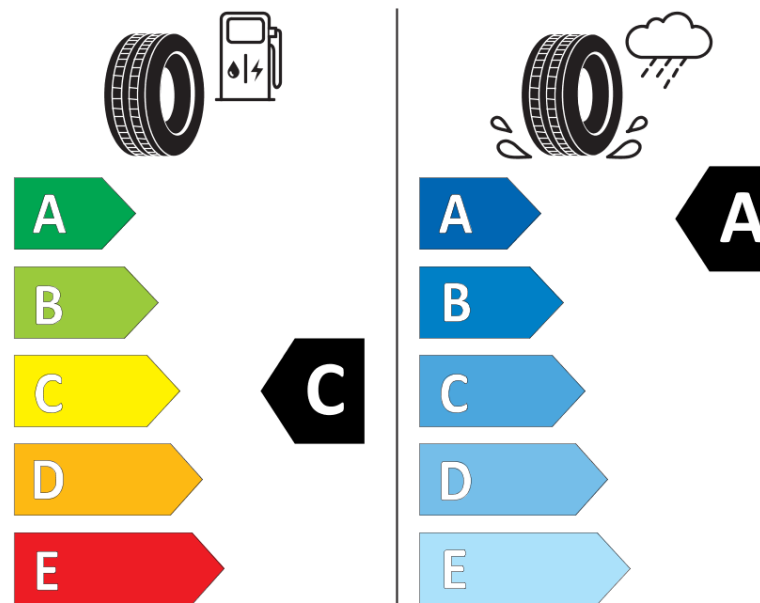

Ficha de informação do produto

Regulamento (UE) 2020/740

Marca	BFGOODRICH
Designação comercial	ADVANTAGE SUV
Referência	244419
Dimensão	235/50R19
Índice de carga	99
Código de velocidade	V
Classe de eficiência em consumo	C
Classe de aderência em piso molhado	A
Classe de ruído exterior de rolamento	B
Nível de ruído exterior de rolamento	70 dB
Pneu certificado para neve	Não
Pneu certificado para gelo	Não
Data de início da produção	47/18
Data fim da produção	
Versão da capacidade de carga	SL
Informação adicional	235/50 R19 99V TL ADVANTAGE SUV GO

ENERG

BFGOODRICH

244419

235/50R19 99 V

C1

2020/740