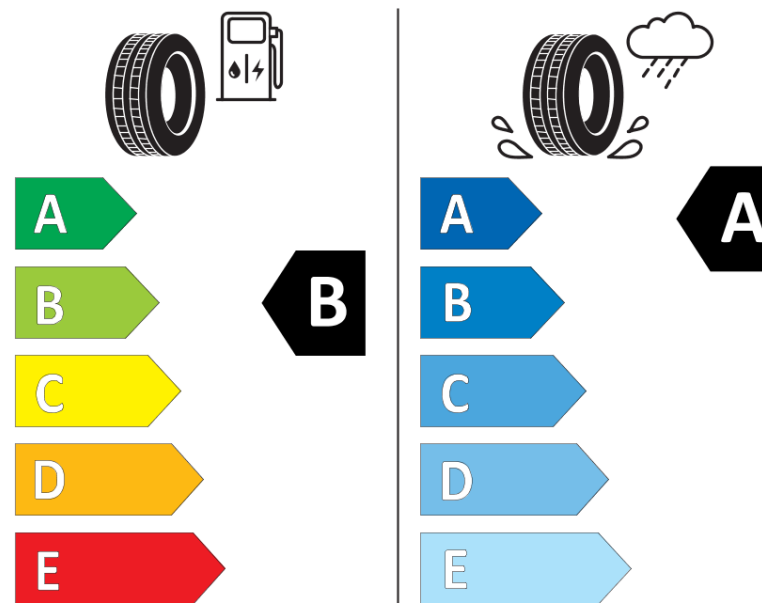

Ficha de informação do produto

Regulamento (UE) 2020/740

Marca	MICHELIN
Designação comercial	AGILIS 3
Referência	255260
Dimensão	195/65R16C
Índice de carga	104
Índice de carga em montagem duplo	102

Código de velocidade	T
Classe de eficiência em consumo	B
Classe de aderência em piso molhado	A
Classe de ruído exterior de rolamento	B
Nível de ruído exterior de rolamento	72 dB
Pneu certificado para neve	Não
Data de início da produção	18/25
Data fim da produção	
Informação adicional	195/65R16C 104/102T AGILIS 3

Índice de carga adicional em montagem simple (Ponto singular)

Índice de carga adicional em montagem duplo (Ponto singular)

Código de velocidade adicional (Ponto singular)

ENERG

MICHELIN

255260

195/65R16C 104/102 T

C2