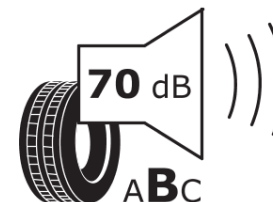

ENERG

MICHELIN

258528

215/65R17 99 H

C1