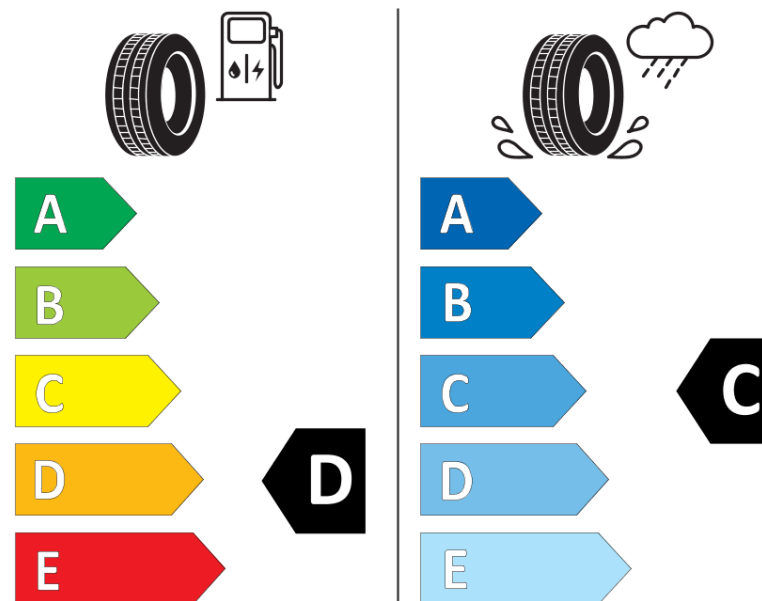

Ficha de informação do produto

Regulamento (UE) 2020/740

Marca	MICHELIN
Designação comercial	LATITUDE ALPIN LA2 *
Referência	260459
Dimensão	255/55R18
Índice de carga	109
Código de velocidade	H
Classe de eficiência em consumo	D
Classe de aderência em piso molhado	C
Classe de ruído exterior de rolamento	B
Nível de ruído exterior de rolamento	72 dB
Pneu certificado para neve	Sim
Pneu certificado para gelo	Não
Data de início da produção	36/11
Data fim da produção	
Versão da capacidade de carga	XL
Informação adicional	255/55 R18 109H XL TL LATITUDE ALPIN LA2 * GRNX MI

MICHELIN

260459

255/55R18 109 H

C1

2020/740