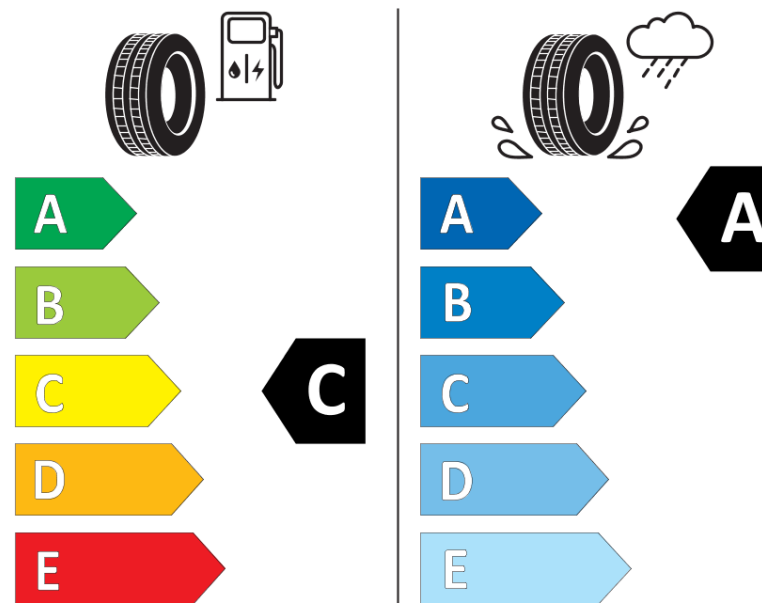

Ficha de informação do produto

Regulamento (UE) 2020/740

Marca	MICHELIN
Designação comercial	LATITUDE SPORT 3
Referência	263507
Dimensão	285/45R19
Índice de carga	111
Código de velocidade	W
Classe de eficiência em consumo	C
Classe de aderência em piso molhado	A
Classe de ruído exterior de rolamento	B
Nível de ruído exterior de rolamento	74 dB
Pneu certificado para neve	Não
Pneu certificado para gelo	Não
Data de início da produção	05/25
Data fim da produção	
Versão da capacidade de carga	XL
Informação adicional	285/45R19 111W XL LATITUDE SPORT 3 EMT

MICHELIN

263507

285/45R19 111 W XL

C1

2020/740