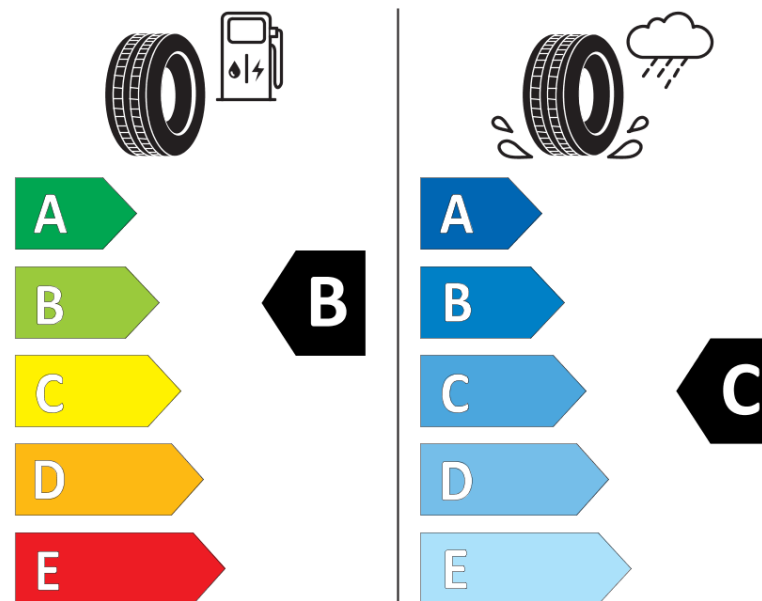

## Ficha de informação do produto

Regulamento (UE) 2020/740

Marca	MICHELIN
Designação comercial	PILOT ALPIN 5 SUV
Referência	264629
Dimensão	285/35R21
Índice de carga	105
Código de velocidade	W
Classe de eficiência em consumo	B
Classe de aderência em piso molhado	C
Classe de ruído exterior de rolamento	B
Nível de ruído exterior de rolamento	74 dB
Pneu certificado para neve	Sim
Pneu certificado para gelo	Não
Data de início da produção	24/21
Data fim da produção	
Versão da capacidade de carga	XL
Informação adicional	285/35 R21 105W XL TL PILOT ALPIN 5 SUV MI

# ENERG

MICHELIN

264629

285/35R21 105 W XL

C1

2020/740