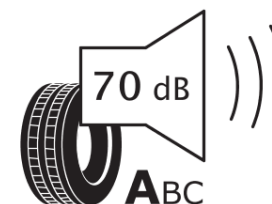

Ficha de informação do produto

Regulamento (UE) 2020/740

Marca	MICHELIN
Designação comercial	PRIMACY 5 ENERGY
Referência	276233
Dimensão	265/45R21
Índice de carga	108
Código de velocidade	W
Classe de eficiência em consumo	A
Classe de aderência em piso molhado	A
Classe de ruído exterior de rolamento	A
Nível de ruído exterior de rolamento	70 dB
Pneu certificado para neve	Não
Pneu certificado para gelo	Não
Data de início da produção	43/24
Data fim da produção	
Versão da capacidade de carga	XL
Informação adicional	265/45R21 108W XL PRIMACY 5 ENERGY MI

ENERG

MICHELIN

276233

265/45R21 108 W XL

C1

2020/740