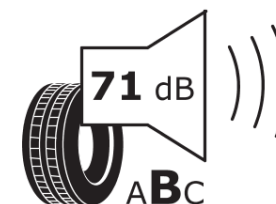

## Ficha de informação do produto

Regulamento (UE) 2020/740

Marca	BFGOODRICH
Designação comercial	ACTIVAN WINTER
Referência	285864
Dimensão	225/65R16C
Índice de carga	112
Índice de carga em montagem duplo	110
Código de velocidade	R
Classe de eficiência em consumo	C
Classe de aderência em piso molhado	B
Classe de ruído exterior de rolamento	B
Nível de ruído exterior de rolamento	71 dB
Pneu certificado para neve	Sim
Data de início da produção	45/12
Data fim da produção	
Informação adicional	225/65 R 16C 112/110R TL ACTIVAN WINTER GO
Índice de carga adicional em montagem simple (Ponto singular)	
Índice de carga adicional em montagem duplo (Ponto singular)	
Código de velocidade adicional (Ponto singular)	

# ENERG

BFGOODRICH

285864

225/65R16C 112/110 R

C2

2020/740