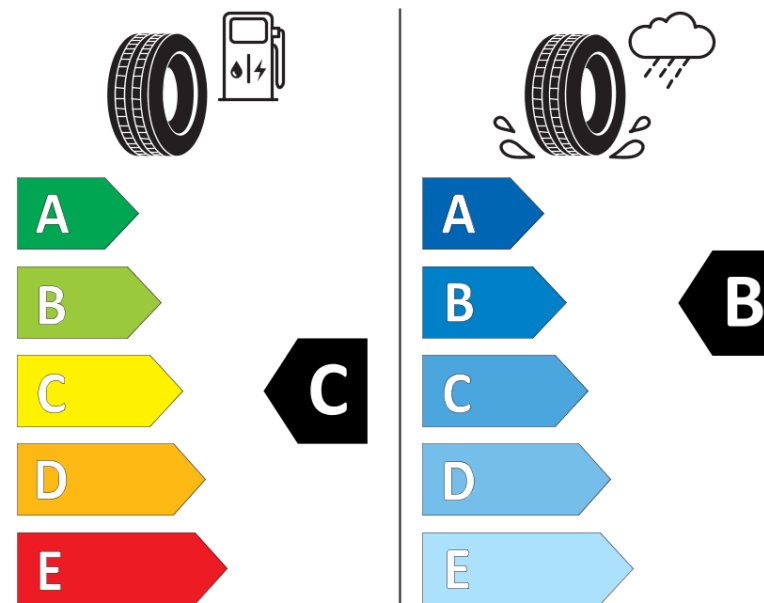

## Ficha de informação do produto

Regulamento (UE) 2020/740

Marca	BFGOODRICH
Designação comercial	ACTIVAN WINTER
Referência	285864
Dimensão	225/65R16C
Índice de carga	112
Índice de carga em montagem duplo	110
Código de velocidade	R
Classe de eficiência em consumo	C
Classe de aderência em piso molhado	B
Classe de ruído exterior de rolamento	B
Nível de ruído exterior de rolamento	71 dB
Pneu certificado para neve	Sim
Data de início da produção	45/12
Data fim da produção	
Informação adicional	225/65 R 16C 112/110R TL ACTIVAN WINTER GO
Índice de carga adicional em montagem simple (Ponto singular)	
Índice de carga adicional em montagem duplo (Ponto singular)	
Código de velocidade adicional (Ponto singular)	

# ENERG

BFGOODRICH

285864

225/65R16C 112/110 R

C2

2020/740