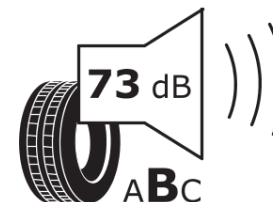

MICHELIN

286675

265/40R22 106 W XL

C1