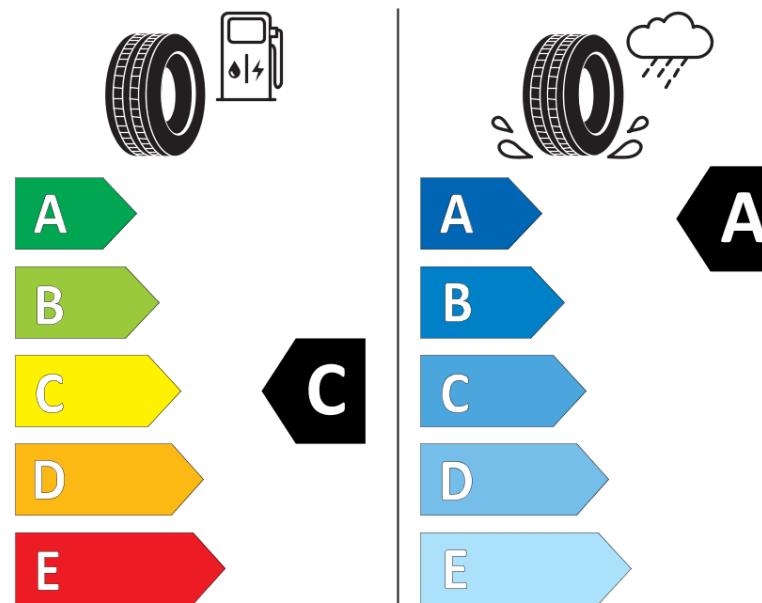

Ficha de informação do produto

Regulamento (UE) 2020/740

Marca	MICHELIN
Designação comercial	PRIMACY 3 MOE
Referência	287124
Dimensão	245/50R18
Índice de carga	100
Código de velocidade	W
Classe de eficiência em consumo	C
Classe de aderência em piso molhado	A
Classe de ruído exterior de rolamento	B
Nível de ruído exterior de rolamento	71 dB
Pneu certificado para neve	Não
Pneu certificado para gelo	Não
Data de início da produção	38/12
Data fim da produção	
Versão da capacidade de carga	SL
Informação adicional	245/50 R18 100W TL PRIMACY 3 ZP MOE GRNX MI

MICHELIN

287124

245/50R18 100 W

C1

2020/740