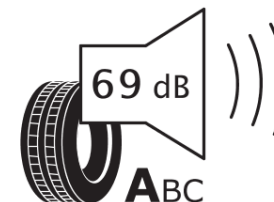

ENERG

MICHELIN

295546

255/45R20 101 H

C1