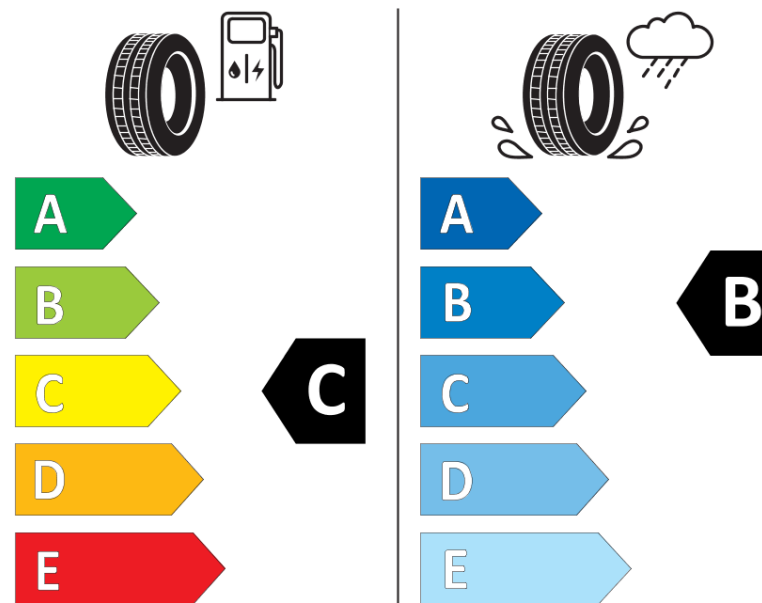

Ficha de informação do produto

Regulamento (UE) 2020/740

Marca	BFGOODRICH
Designação comercial	ACTIVAN
Referência	303624
Dimensão	225/65R16C
Índice de carga	112
Índice de carga em montagem duplo	110

Código de velocidade	R
Classe de eficiência em consumo	C
Classe de aderência em piso molhado	B
Classe de ruído exterior de rolamento	B
Nível de ruído exterior de rolamento	72 dB
Pneu certificado para neve	Não
Data de início da produção	08/06

Data fim da produção

Informação adicional **225/65 R 16C 112/110R TL ACTIVAN GO**

Índice de carga adicional em montagem simple (Ponto singular)

Índice de carga adicional em montagem duplo (Ponto singular)

Código de velocidade adicional (Ponto singular)

ENERG

BFGOODRICH

303624

225/65R16C 112/110 R

C2

2020/740