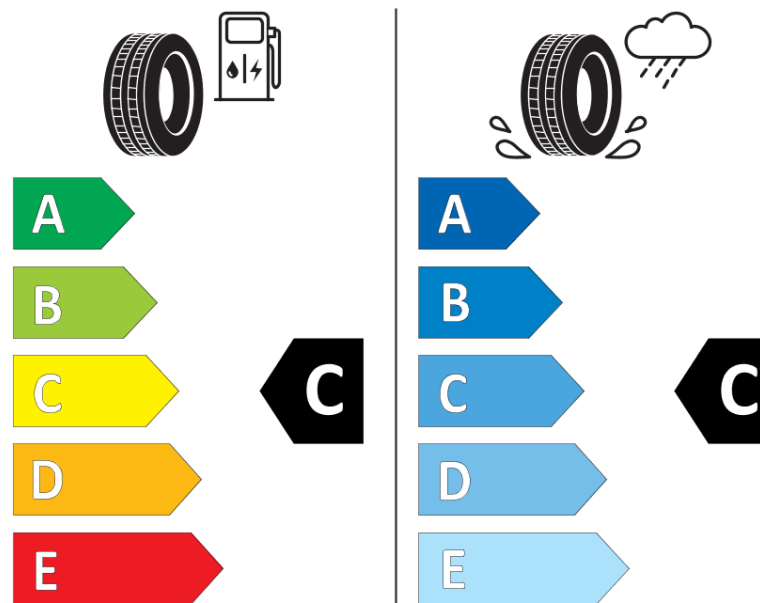

## Ficha de informação do produto

Regulamento (UE) 2020/740

Marca	BFGOODRICH
Designação comercial	URBAN TERRAIN T/A
Referência	304268
Dimensão	255/65R16
Índice de carga	113
Código de velocidade	H
Classe de eficiência em consumo	C
Classe de aderência em piso molhado	C
Classe de ruído exterior de rolamento	B
Nível de ruído exterior de rolamento	72 dB
Pneu certificado para neve	Sim
Pneu certificado para gelo	Não
Data de início da produção	44/14
Data fim da produção	
Versão da capacidade de carga	XL
Informação adicional	255/65 R16 113H EXTRA LOAD TL URBAN TERRAIN T/A GO

# ENERG

BFGOODRICH

304268

255/65R16 113 H

C1

2020/740