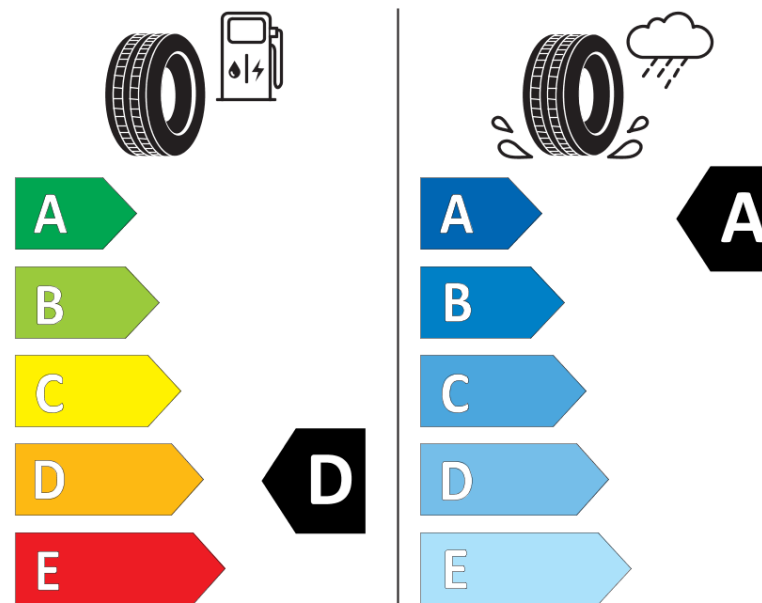

Ficha de informação do produto

Regulamento (UE) 2020/740

Marca	MICHELIN
Designação comercial	PILOT SPORT 4
Referência	320262
Dimensão	215/40ZR17
Índice de carga	87
Código de velocidade	(Y)
Classe de eficiência em consumo	D
Classe de aderência em piso molhado	A
Classe de ruído exterior de rolamento	B
Nível de ruído exterior de rolamento	71 dB
Pneu certificado para neve	Não
Pneu certificado para gelo	Não
Data de início da produção	51/15
Data fim da produção	
Versão da capacidade de carga	XL
Informação adicional	215/40 ZR17 (87Y) XL TL PILOT SPORT 4 MI

ENERG

MICHELIN

320262

215/40ZR17 (87Y) XL

C1