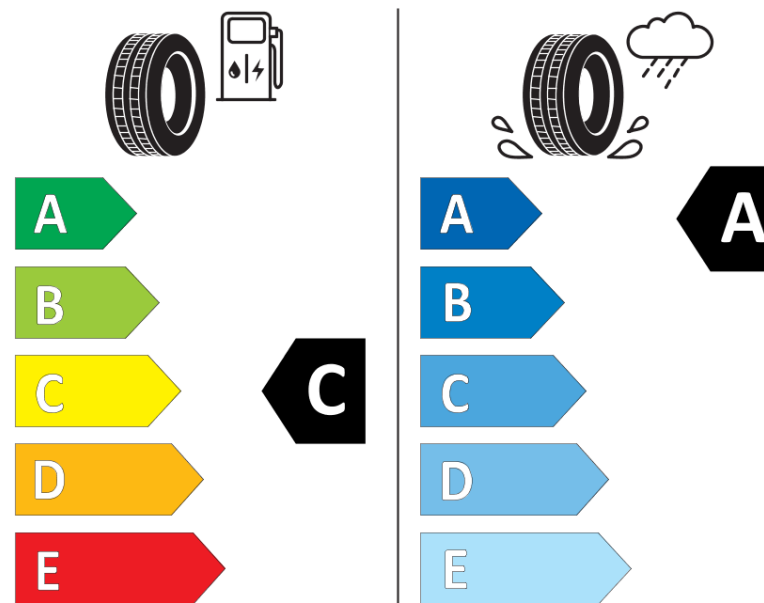

Ficha de informação do produto

Regulamento (UE) 2020/740

Marca	MICHELIN
Designação comercial	CROSSCLIMATE 3 SPORT
Referência	332552
Dimensão	235/35R20
Índice de carga	92
Código de velocidade	Y
Classe de eficiência em consumo	C
Classe de aderência em piso molhado	A
Classe de ruído exterior de rolamento	B
Nível de ruído exterior de rolamento	72 dB
Pneu certificado para neve	Sim
Pneu certificado para gelo	Não
Data de início da produção	09/25
Data fim da produção	
Versão da capacidade de carga	XL
Informação adicional	235/35R20 92Y XL CROSSCLIMATE 3 SPORT

MICHELIN

332552

235/35R20 92 Y XL

C1

2020/740