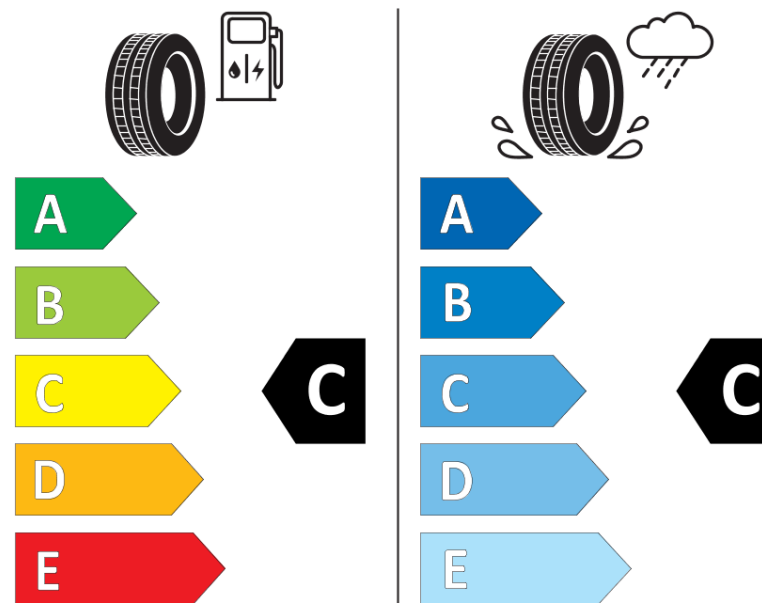

Ficha de informação do produto

Regulamento (UE) 2020/740

Marca	MICHELIN
Designação comercial	PILOT ALPIN 5 SUV
Referência	334520
Dimensão	275/50R21
Índice de carga	113
Código de velocidade	V
Classe de eficiência em consumo	C
Classe de aderência em piso molhado	C
Classe de ruído exterior de rolamento	B
Nível de ruído exterior de rolamento	71 dB
Pneu certificado para neve	Sim
Pneu certificado para gelo	Não
Data de início da produção	46/23
Data fim da produção	
Versão da capacidade de carga	XL
Informação adicional	275/50 R21 113V XL TL PILOT ALPIN 5 SUV MO1 MI

ENERG

MICHELIN

334520

275/50R21 113 V XL

C1

2020/740