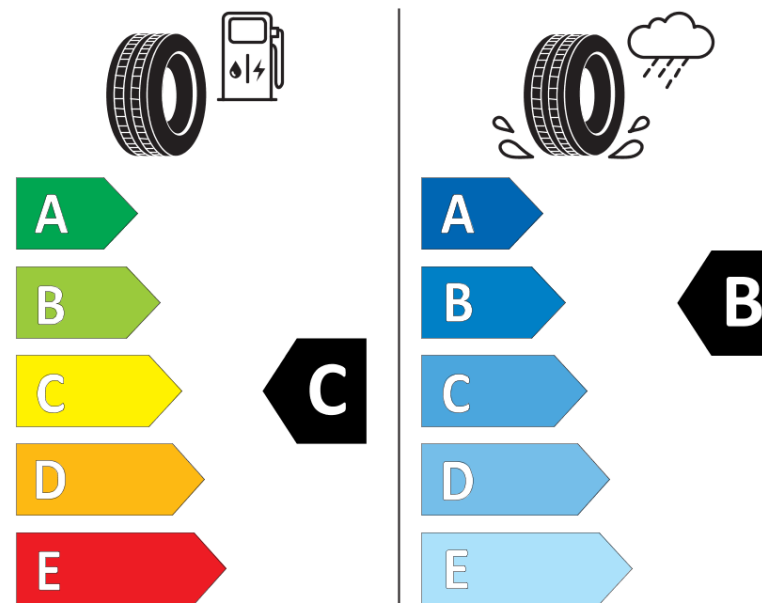

Ficha de informação do produto

Regulamento (UE) 2020/740

Marca	BFGOODRICH
Designação comercial	ACTIVAN
Referência	334561
Dimensão	225/75R16C
Índice de carga	118
Índice de carga em montagem duplo	116

Código de velocidade	R
Classe de eficiência em consumo	C
Classe de aderência em piso molhado	B
Classe de ruído exterior de rolamento	B
Nível de ruído exterior de rolamento	72 dB
Pneu certificado para neve	Não
Data de início da produção	40/07

Data fim da produção

Informação adicional **225/75 R 16C 118/116R TL ACTIVAN GO**

Índice de carga adicional em montagem simple (Ponto singular)

Índice de carga adicional em montagem duplo (Ponto singular)

Código de velocidade adicional (Ponto singular)

ENERG

BFGOODRICH

334561

225/75R16C 118/116 R

C2

2020/740