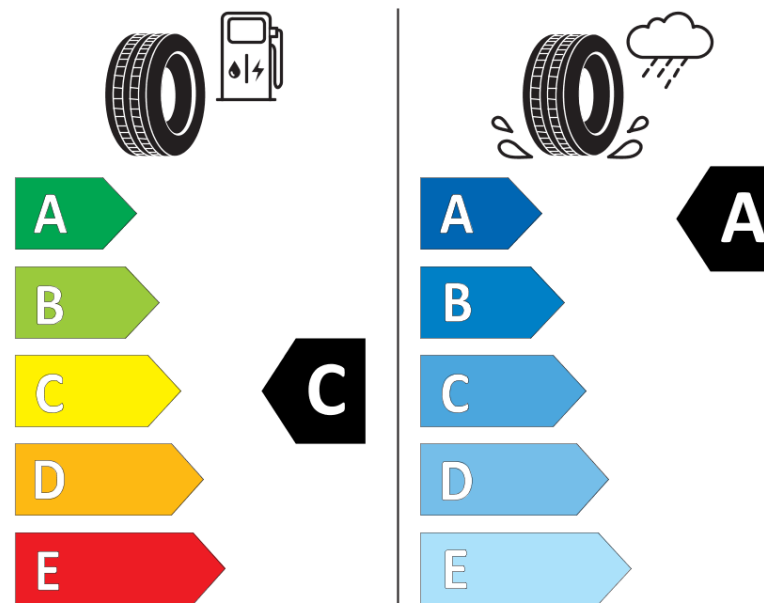

Ficha de informação do produto

Regulamento (UE) 2020/740

Marca	MICHELIN
Designação comercial	PILOT SPORT 4 S
Referência	338231
Dimensão	285/30ZR19
Índice de carga	98
Código de velocidade	(Y)
Classe de eficiência em consumo	C
Classe de aderência em piso molhado	A
Classe de ruído exterior de rolamento	B
Nível de ruído exterior de rolamento	73 dB
Pneu certificado para neve	Não
Pneu certificado para gelo	Não
Data de início da produção	06/20
Data fim da produção	
Versão da capacidade de carga	XL
Informação adicional	285/30 ZR19 (98Y) XL TL PILOT SPORT 4 S MI

MICHELIN

338231

285/30ZR19 (98Y) XL

C1

2020/740