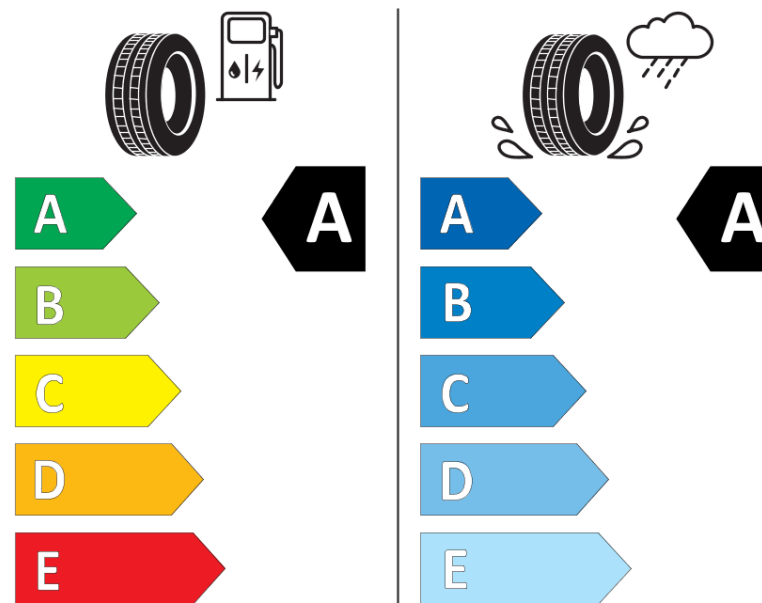

## Ficha de informação do produto

Regulamento (UE) 2020/740

Marca	<b>MICHELIN</b>
Designação comercial	<b>PRIMACY 4 S1</b>
Referência	<b>342727</b>
Dimensão	<b>195/55R16</b>
Índice de carga	<b>87</b>
Código de velocidade	<b>H</b>
Classe de eficiência em consumo	<b>A</b>
Classe de aderência em piso molhado	<b>A</b>
Classe de ruído exterior de rolamento	<b>A</b>
Nível de ruído exterior de rolamento	<b>68 dB</b>
Pneu certificado para neve	<b>Não</b>
Pneu certificado para gelo	<b>Não</b>
Data de início da produção	<b>01/17</b>
Data fim da produção	
Versão da capacidade de carga	<b>SL</b>
Informação adicional	<b>195/55 R16 87H TL PRIMACY 4 S1 MI</b>

# ENERG

**MICHELIN**

342727

195/55R16 87 H

C1

2020/740