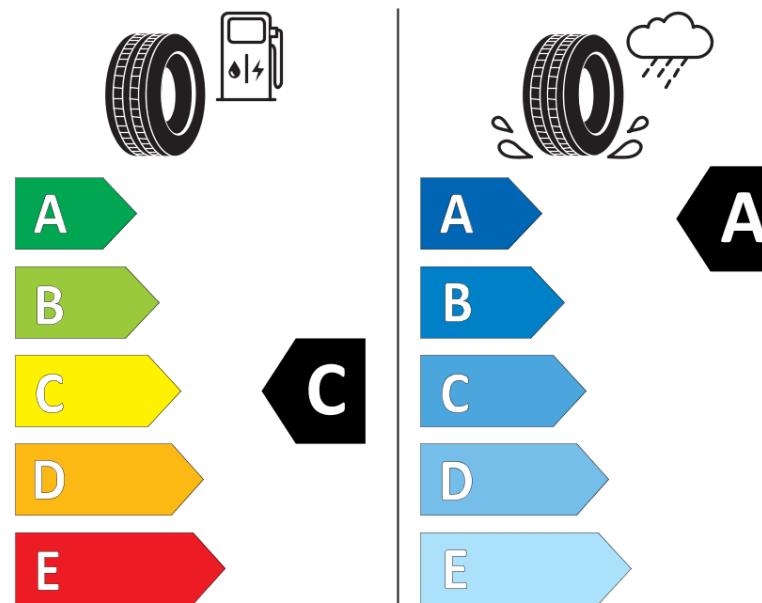

## Ficha de informação do produto

Regulamento (UE) 2020/740

Marca	<b>MICHELIN</b>
Designação comercial	<b>PILOT SPORT 4 SUV</b>
Referência	<b>347320</b>
Dimensão	<b>235/60R18</b>
Índice de carga	<b>103</b>
Código de velocidade	<b>V</b>
Classe de eficiência em consumo	<b>C</b>
Classe de aderência em piso molhado	<b>A</b>
Classe de ruído exterior de rolamento	<b>B</b>
Nível de ruído exterior de rolamento	<b>70 dB</b>
Pneu certificado para neve	<b>Não</b>
Pneu certificado para gelo	<b>Não</b>
Data de início da produção	<b>45/17</b>
Data fim da produção	
Versão da capacidade de carga	<b>SL</b>
Informação adicional	<b>235/60 R18 103V TL PILOT SPORT 4 SUV MI</b>

**MICHELIN**

347320

235/60R18 103 V

C1

2020/740